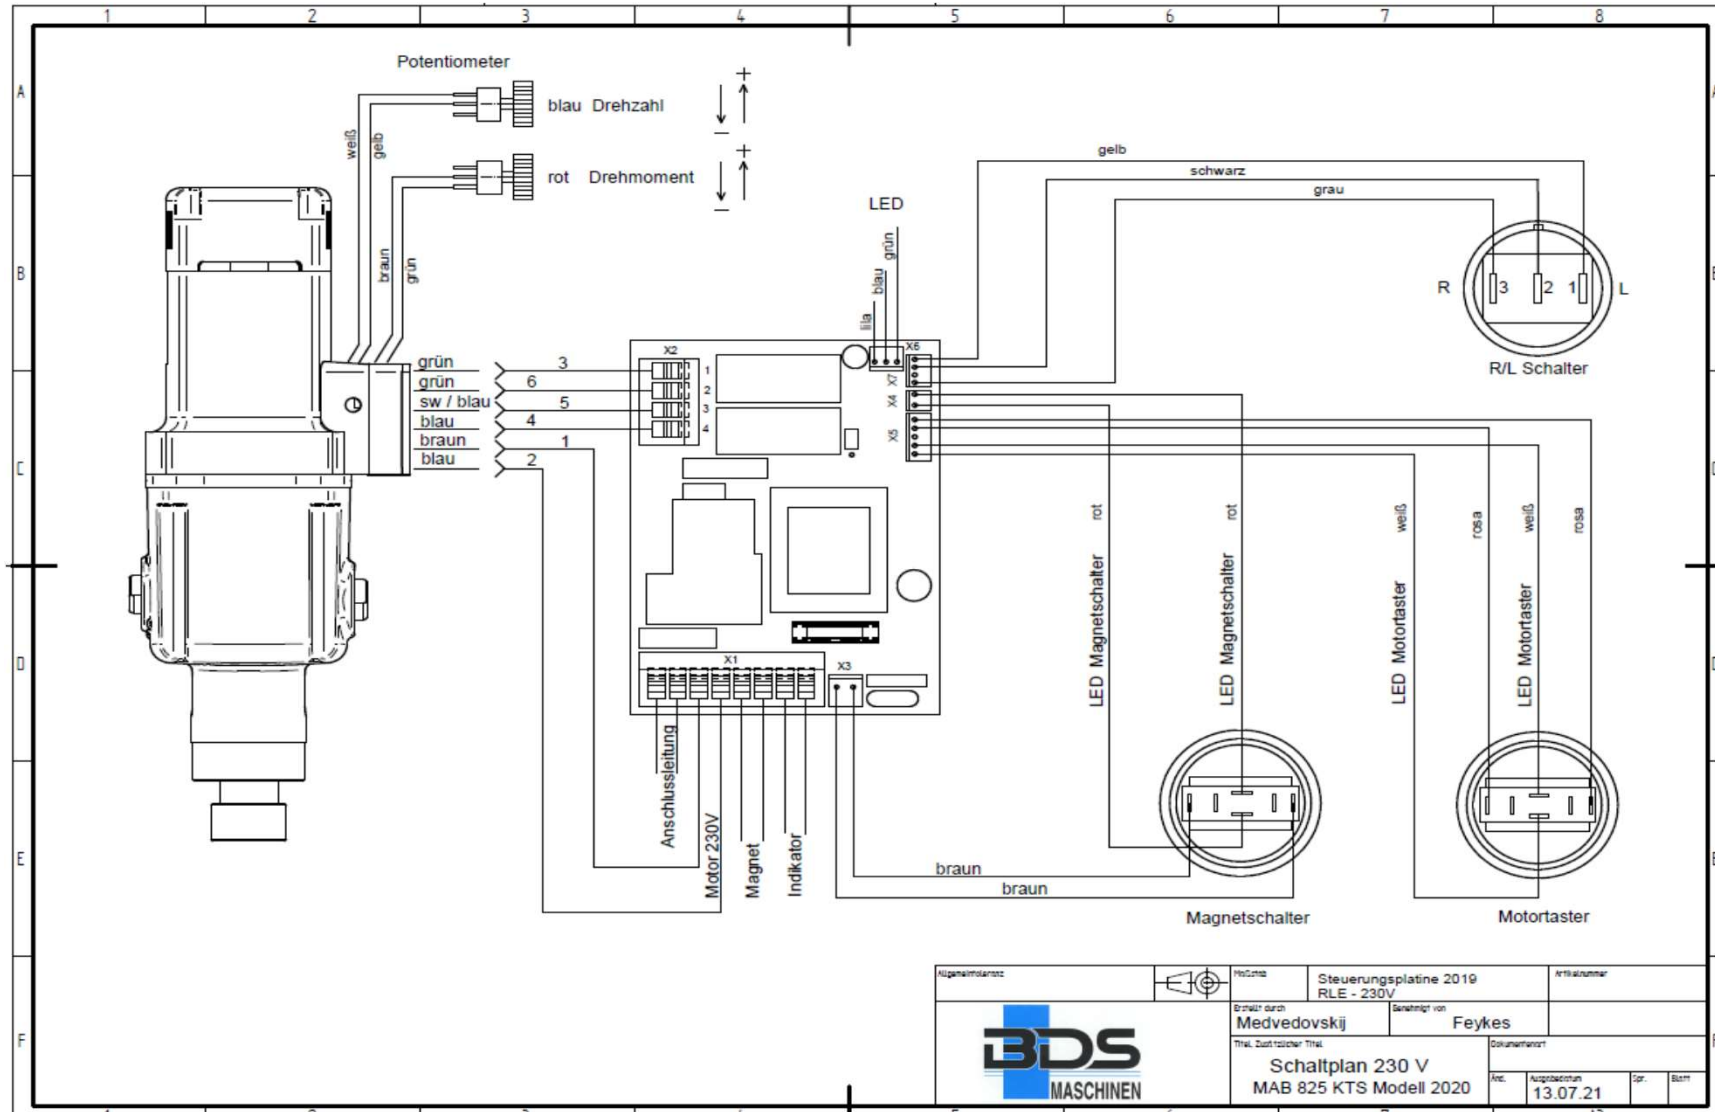

# MAB 825KTS

Schaltplan 230V (Neue Generation)

Wiring diagram 230V (New Generation)

Plan branchement 230V (Nouvelle Génération)

Plan de conexiones 230V (Nueva Generación)

	Projekt Medvedovskij	Genehmigt von Feykes	Artikelnummer
Titel, Zusatzlicher Titel <b>Schaltplan 230 V</b> <b>MAB 825 KTS Modell 2020</b>		Dokumentenart Steuerungsplatine 2019 RLE - 230V	Datum 13.07.21
Rev.		Ausgabeort 13.07.21	Dr. Blatt